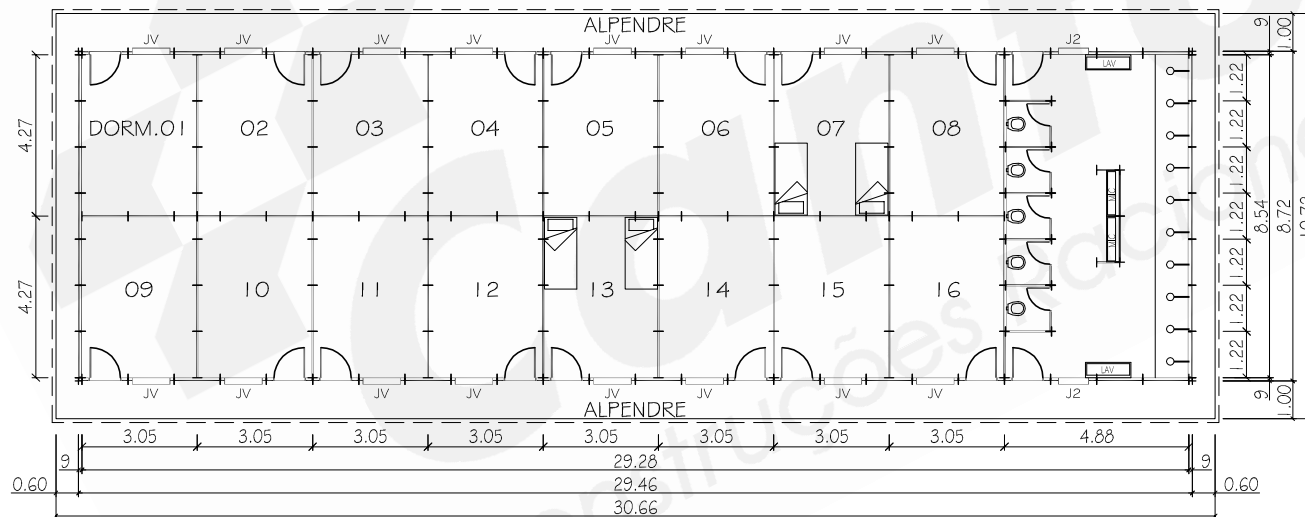

VISTA

VISTA

PLANTA

OBSERVAÇÕES

PÉ DIREITO: 3,00m
 COBERT.: FC4mm
 JANELA JV: 100/100 VENEZIANA
 JANELA J2: 60/80 ALUMÍNIO
 ESP.TÉC.: ET-SB/SB/SB
 ÁREA UTIL: 315,81 m²
 ÁREA TOTAL: 328,68 m²

AO: PPO80-ST